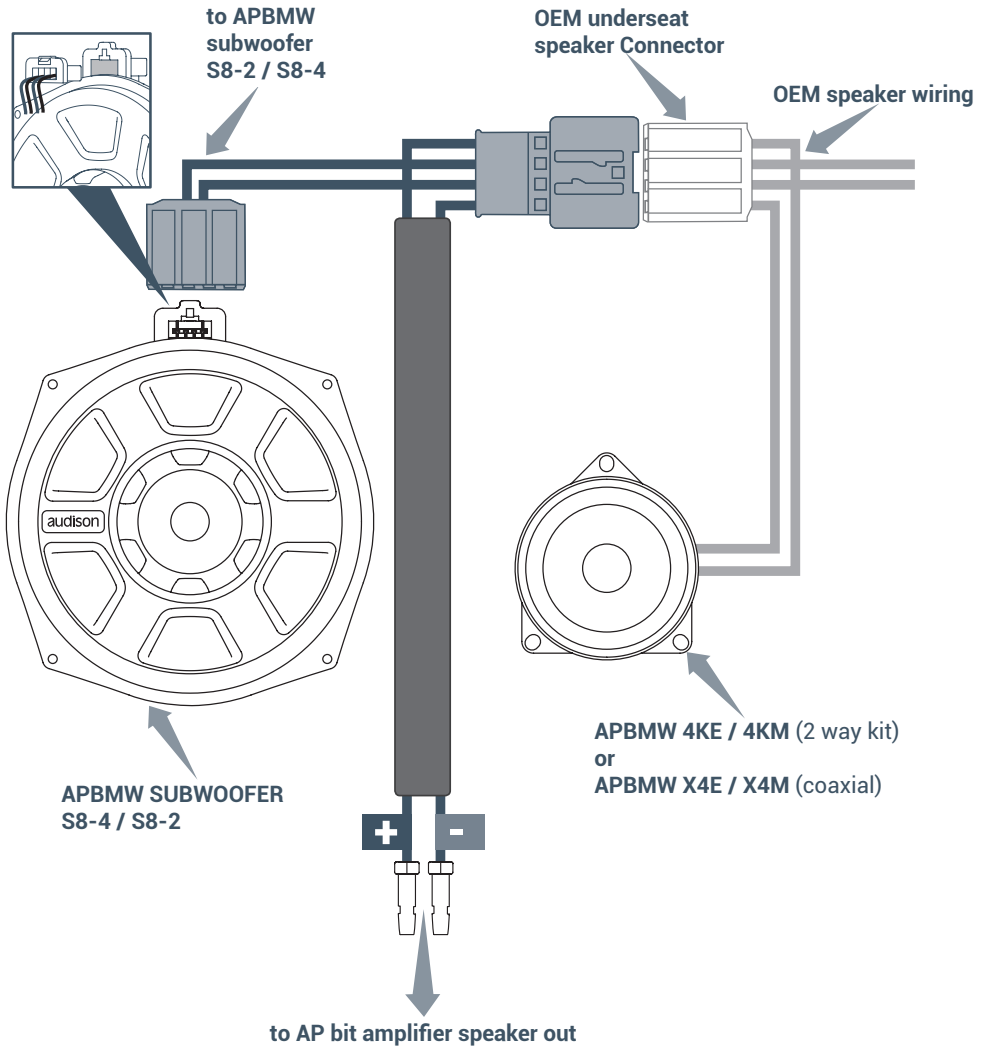

APBMW BIAMP 1