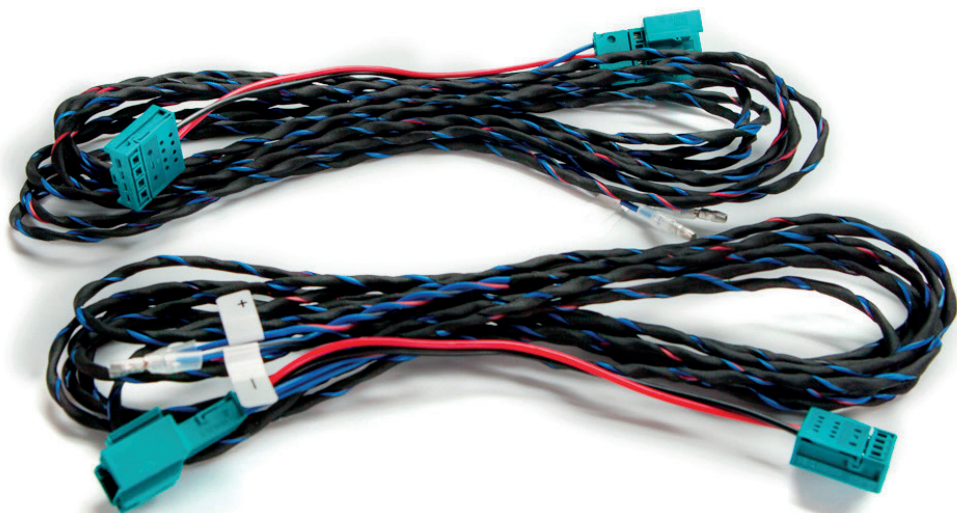

audison

ideato,
progettato,
ingegnerizzato
in Italia

1° **prima**