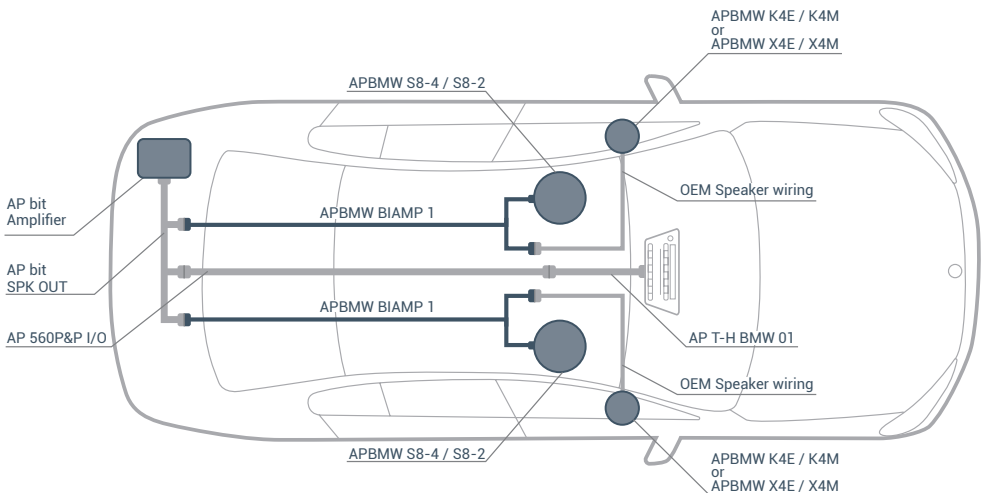

## APBMW BIAMP 1

■ تثبيت قاطع الدائرة / Фабричен монтаж / 工廠切割安裝 / 斷流器安裝 / Montaža u tvorničkom otvoru / Montáž do výřezu z výroby / Fabriksudskæringsmontering / Factory cut-out kiinnitysajrjestelmä / Factory cut-out mounting / Tehase väljalõikega paigaldamine / Factory cut-out kiinnitys / Découpage et montage en usine / Montage der vom Werk gefertigten Ausschnitte / Εργοστασιακή τοποθέτηση / תביית לחיתוך / Beszerelés gyárilag kialakított helyre / Pemasangan potongan pabrik / Montaggio in predisposizione / 出荷時カットアウトマウント / 공장에 설치 / Uzdāstisana rūpnieciski iegriestā vietā / Gamyklinio išjungiklio montavimas / Montering i originalplassering / تشبیه برش خوری کارخانه / Montaj w otworach fabrycznych / Montagem na fábrica / Instalarea de profil din fabrica / Монтаж по заводскому профилю / Montáž do výřezu z výroby / Namestitev s tovarniškimi izrezom / Recorte en fábrica / Fabriksutskuren montering / 工場から取り出し / Fabrika kesigine montaj