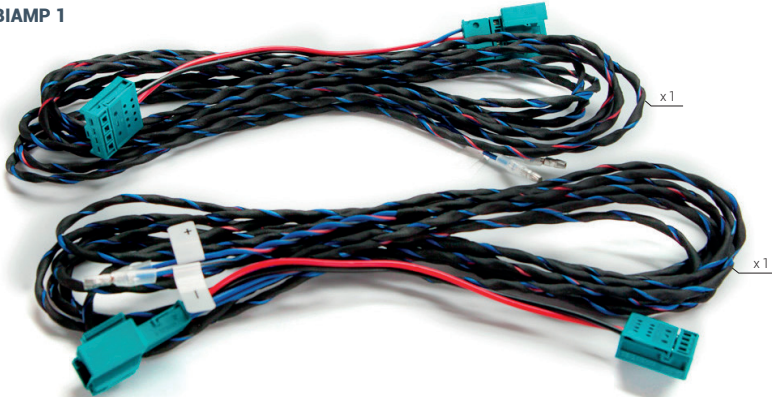

## APBMW BIAMP 1

■ تثبيت قاطع الدائرة / Фабричен монтаж / 工廠切割安裝 / 斷流器安裝 / Montaža u tvorničkom otvoru / Montáž do výřezu z výroby / Fabriksudskæringsmontering / Factory cut-out kiinnitysajrjestelmä / Factory cut-out mounting / Tehase väljalõikega paigaldamine / Factory cut-out kiinnitys / Découpage et montage en usine / Montage der vom Werk gefertigten Ausschnitte / Εργοστασιακή τοποθέτηση / תביית לחיתוך / Beszerelés gyárilag kialakított helyre / Pemasangan potongan pabrik / Montaggio in predisposizione / 出荷時カットアウトマウント / 공장에 설치 / Uzdāstisana rūpnieciski iegriestā vietā / Gamyklinio išjungiklio montavimas / Montering i originalplassering / تشبیه برش خوری کارخانه / Montaj w otworach fabrycznych / Montagem na fábrica / Instalarea de profil din fabrica / Монтаж по заводскому профилю / Montáž do výřezu z výroby / Namestitev s tovarniškimi izrezom / Recorte en fábrica / Fabriksutskuren montering / 工場から取り出し / Fabrika kesigine montaj